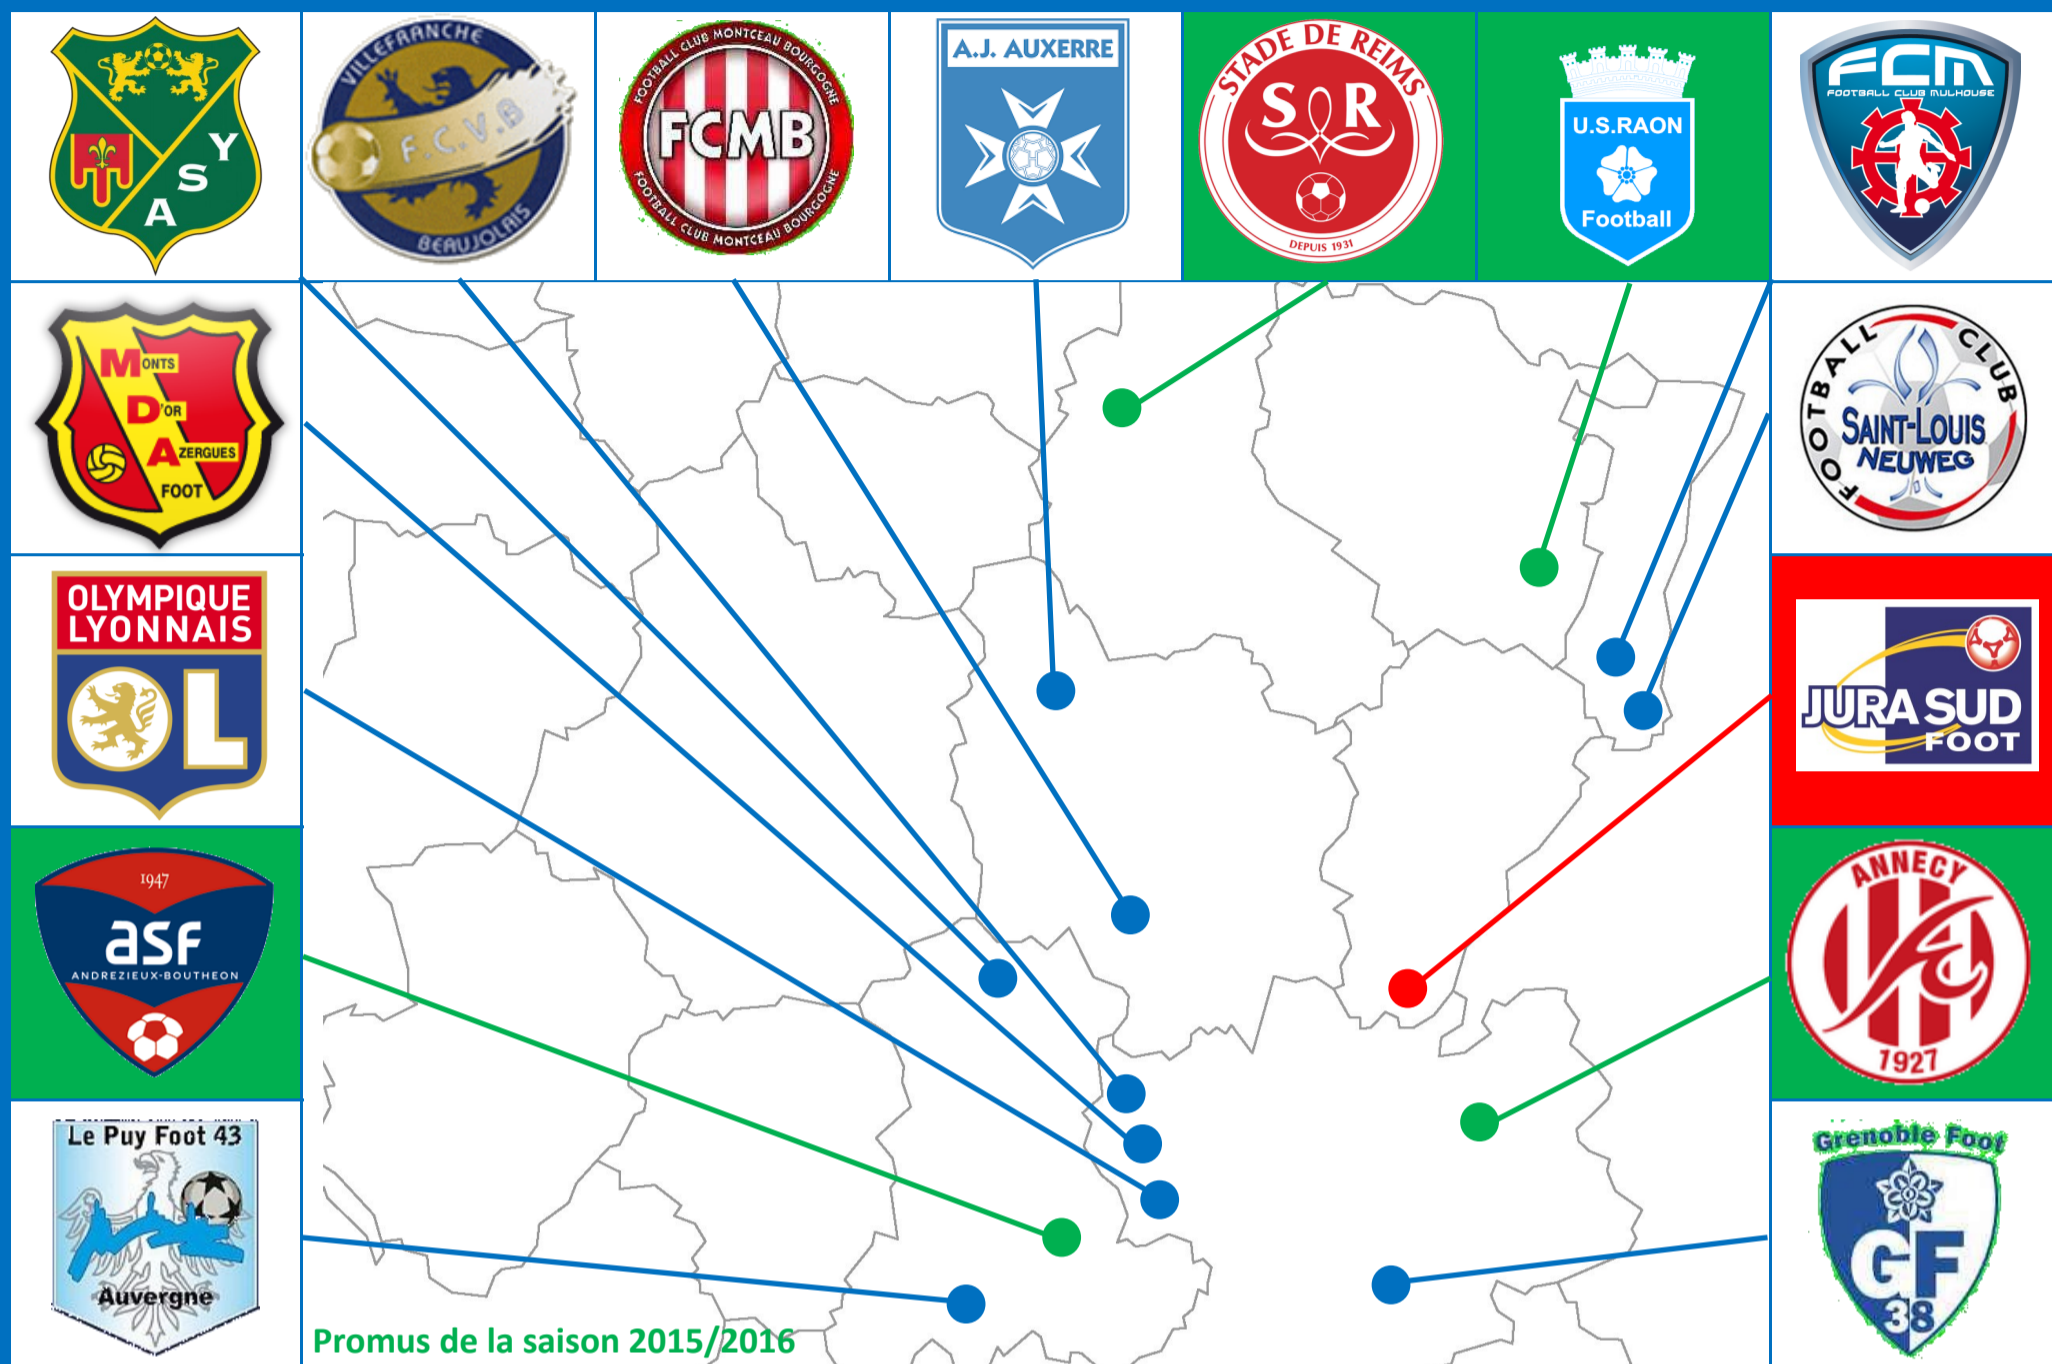

CFA - Groupe C - Saison 2016/2017

| | | | | | | | | | |
|----|----------|-----------------|-------|--------------------|----|----------|--------------------|-------|-----------------|
| 1 | 13/08/16 | JSF | 18H00 | OL b | 16 | 14/01/17 | EXEMPT | | |
| 2 | 20/08/16 | EXEMPT | | | 17 | 21/01/17 | St Louis Neuweg FC | 18H00 | JSF |
| 3 | 27/08/16 | JSF | 18H00 | St Louis Neuweg FC | 18 | 04/02/17 | St. Reims b | 20H00 | JSF |
| 4 | 03/09/16 | JSF | 18H00 | St. Reims b | 19 | 11/02/17 | JSF | 18H00 | Villefranche FC |
| 5 | 10/09/16 | Villefranche FC | 18H00 | JSF | 20 | 18/02/17 | Grenoble Foot 38 | 18H00 | JSF |
| 6 | 17/09/16 | JSF | 18H00 | Grenoble Foot 38 | 21 | 04/03/17 | JSF | 18H00 | AS Yzeure |
| 7 | 01/10/16 | AS Yzeure | 18H30 | JSF | 22 | 11/03/17 | ASF Andrézieux | 18H00 | JSF |
| 8 | 15/10/16 | JSF | 18H00 | ASF Andrézieux | 23 | 18/03/17 | JSF | 18H00 | Mulhouse FC |
| 9 | 29/10/16 | Mulhouse FC | 18H00 | JSF | 24 | 25/03/17 | Annecy FC | 18H00 | JSF |
| 10 | 05/11/16 | JSF | 18H00 | Annecy FC | 25 | 08/04/17 | JSF | 18H00 | US Raon l'Etape |
| 11 | 19/11/16 | US Raon l'Etape | 18H00 | JSF | 26 | 15/04/17 | Le Puy 43 Auvergne | 18H00 | JSF |
| 12 | 26/11/16 | JSF | 18H00 | Le Puy 43 Auvergne | 27 | 22/04/17 | JSF | 18H00 | MDA Chasselay |
| 13 | 10/12/16 | MDA Chasselay | 18H00 | JSF | 28 | 29/04/17 | AJA b | 18H00 | JSF |
| 14 | 17/12/16 | JSF | 18H00 | AJA b | 29 | 13/05/17 | JSF | 18H00 | Montceau B. FC |
| 15 | 21/12/16 | Montceau B. FC | 18H00 | JSF | 30 | 20/05/17 | OL b | 18H00 | JSF |